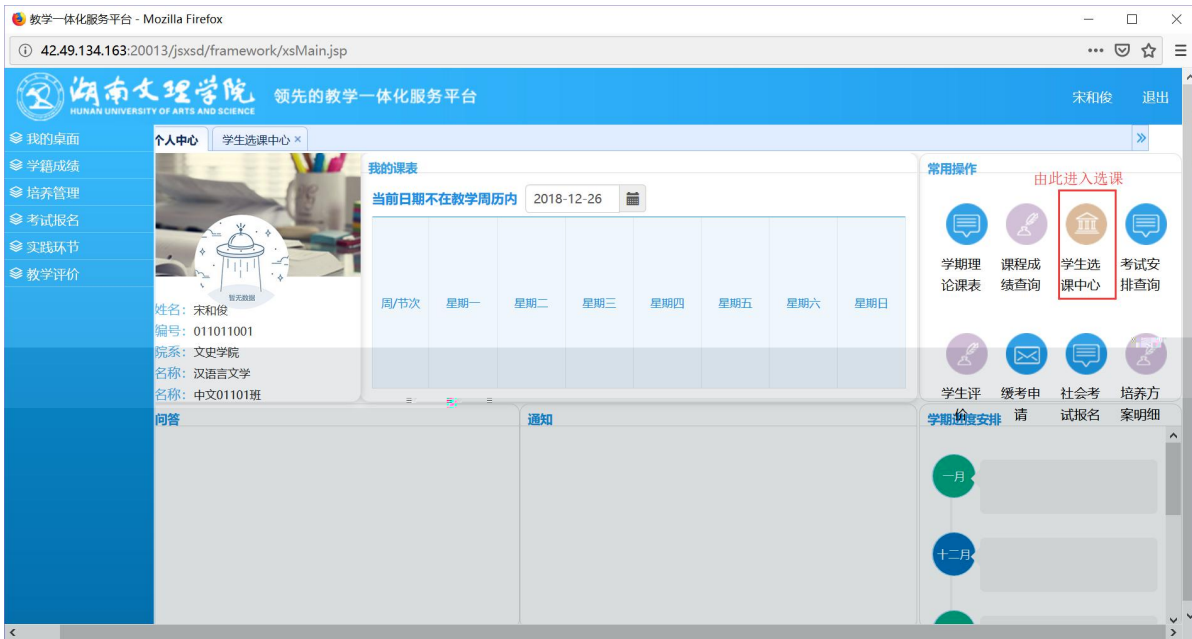

浏览器地址栏显示: 172.26.0.187/jxsxd/

湖南文理学院 教学一体化服务平台  
HUNAN UNIVERSITY OF ARTS AND SCIENCE

用户登录

请输入账号

请输入密码

忘记密码

登录

温馨提示: 推荐使用IE9以上浏览器以及360极速模式。