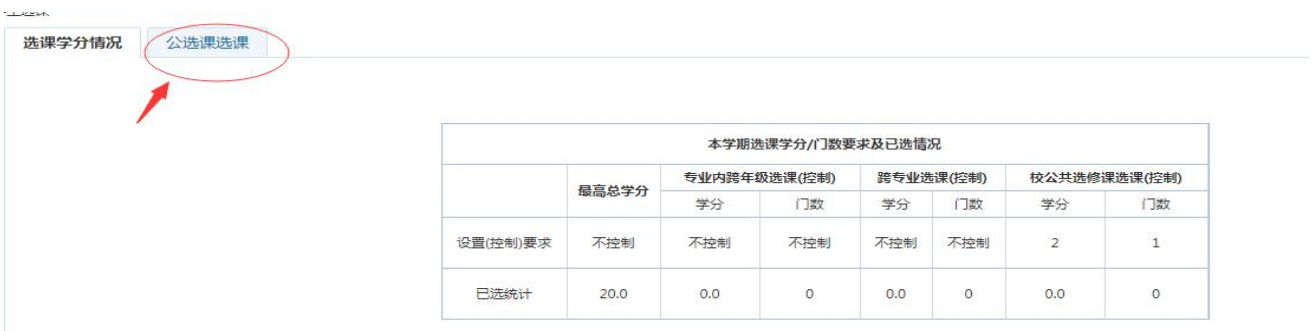

浏览器地址栏显示: 172.26.0.187/jxsxd/

湖南文理学院 教学一体化服务平台  
HUNAN UNIVERSITY OF ARTS AND SCIENCE

用户登录

请输入账号

请输入密码

忘记密码

登录

温馨提示: 推荐使用IE9以上浏览器以及360极速模式。